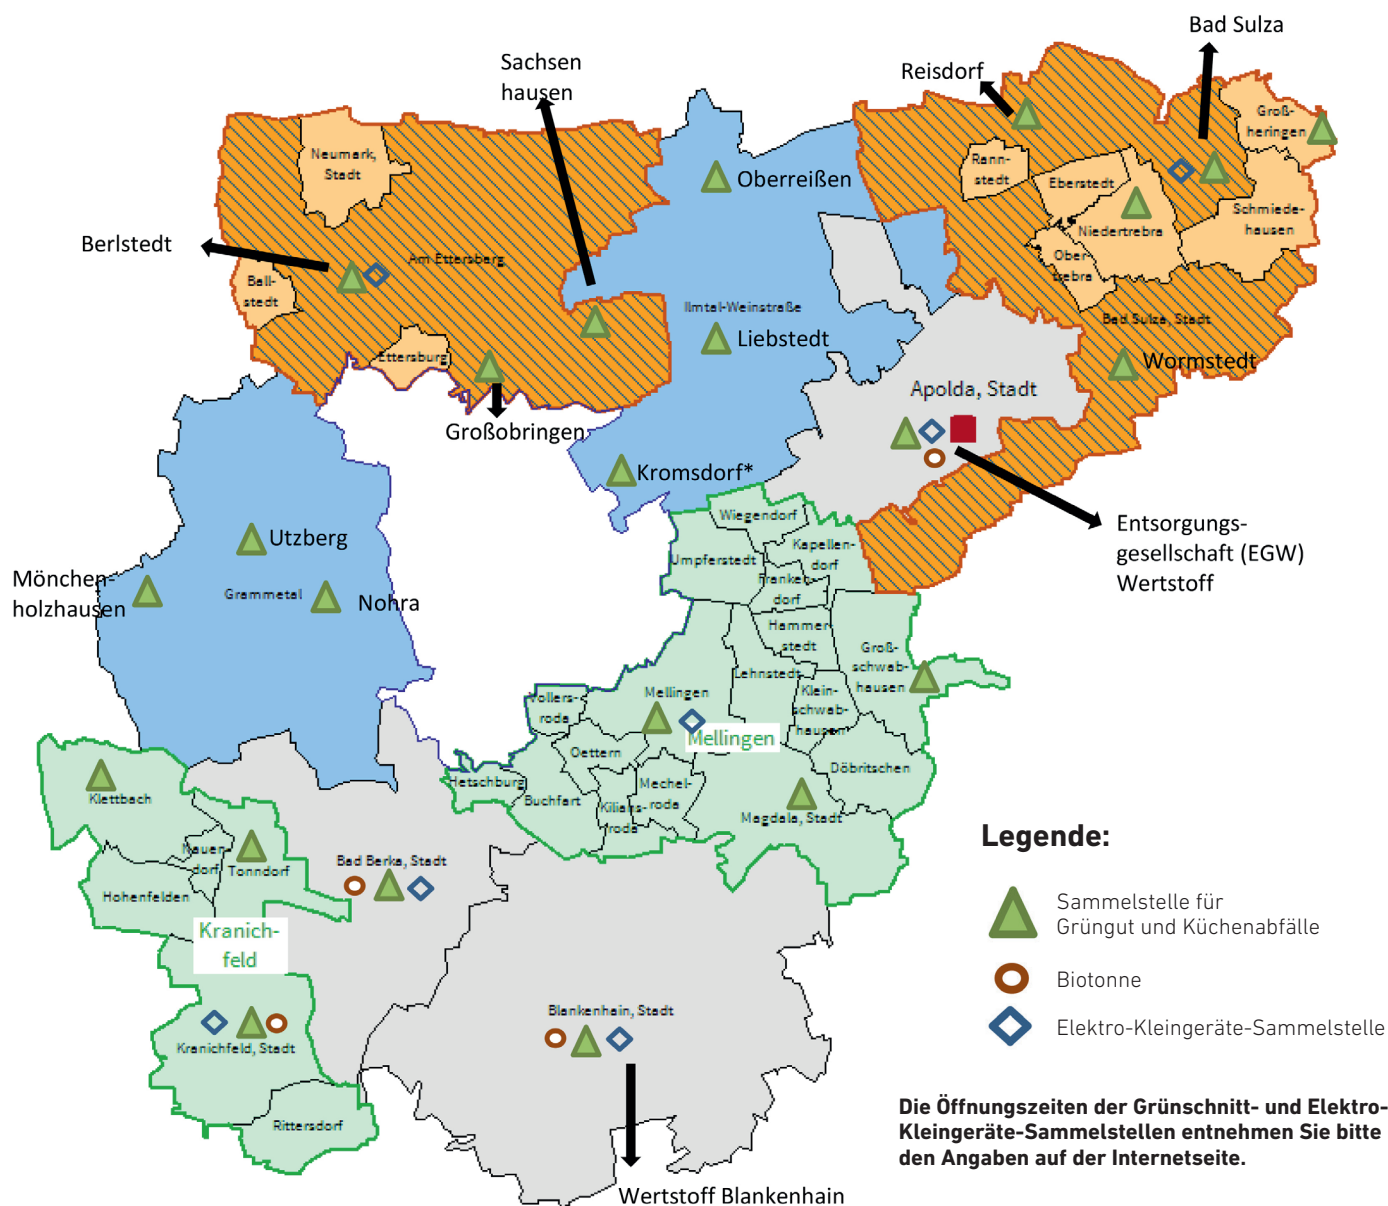

STELLPLÄTZE GRÜNSCHNITT UND ELEKTROKLEINGERÄTE

Legende:

- Sammelstelle für Grüngut und Küchenabfälle
- Biotonne
- Elektro-Kleingeräte-Sammelstelle

Die Öffnungszeiten der Grünschnitt- und Elektro-Kleingeräte-Sammelstellen entnehmen Sie bitte den Angaben auf der Internetseite.

* nur temporär im Frühjahr/Herbst geöffnet

MÜLLAPP